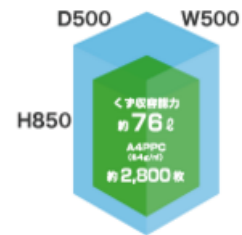

本体サイズ

W500 × D500 × H850mm

細断可能物

基本性能

オートスタート
オートストップ
オートリバース
オートカット
オートパワーカットオフ
オーバーフローストップ
とびらスイッチ
プレーカ